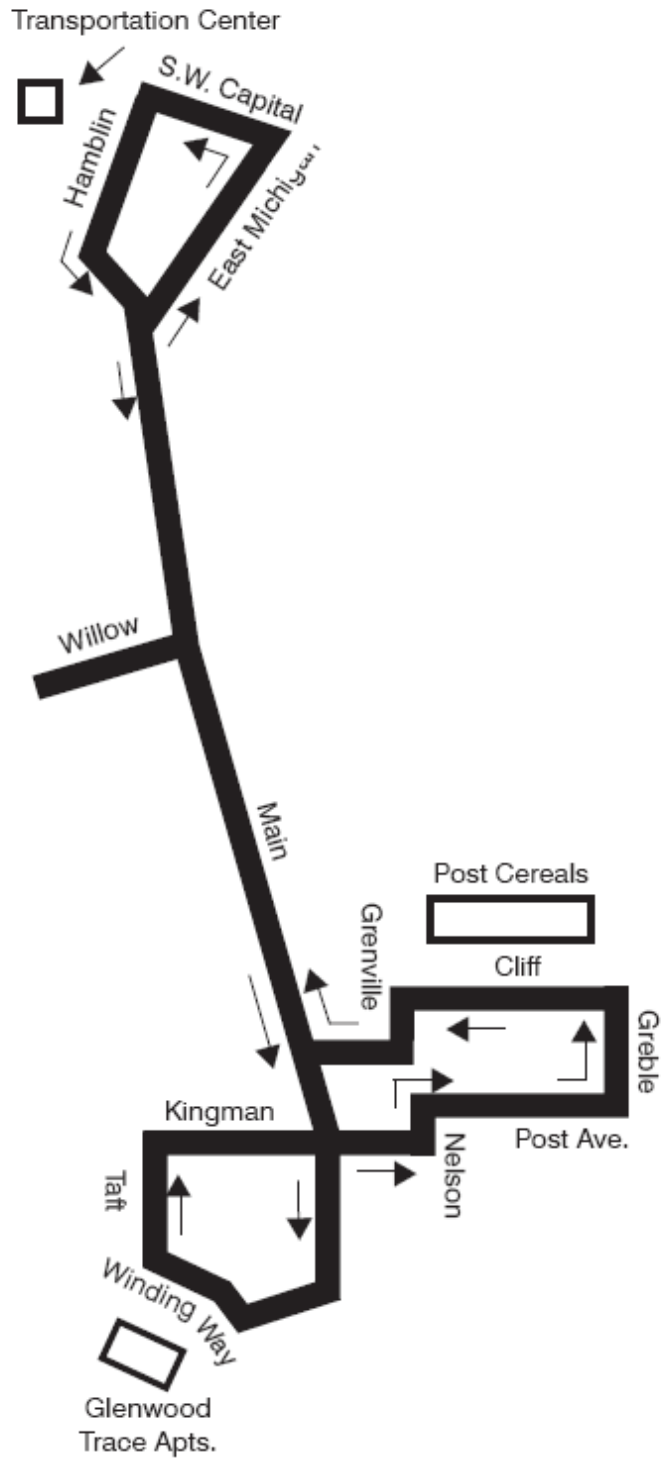

# 3E / MAIN-POST

## MONDAY THROUGH FRIDAY

DEPART TRAN. CENTER	Main & Willow (OB)	Glenwood Trace (OB)	Depart Post Cereal (IB)	Main & Mary (IB)	Michigan & Division (IB)	ARRIVE TRAN. CENTER
5:15	5:20	5:25	5:30	5:35	5:40	5:43
5:45	5:50	5:55	6:00	6:05	6:10	6:13
6:15	6:20	6:25	6:30	6:35	6:40	6:43
6:45	6:50	6:55	7:00	7:05	7:10	7:13
7:15	7:20	7:25	7:30	7:35	7:40	7:43
7:45	7:50	7:55	8:00	8:05	8:10	8:13
8:15	8:20	8:25	8:30	8:35	8:40	8:43
8:45	8:50	8:55	9:00	9:05	9:10	9:13
9:15	9:20	9:25	9:30	9:35	9:40	9:43
9:45	9:50	9:55	10:00	10:05	10:10	10:13
10:15	10:20	10:25	10:30	10:35	10:40	10:43
10:45	10:50	10:55	11:00	11:05	11:10	11:13
11:15	11:20	11:25	11:30	11:35	11:40	11:43
11:45	11:50	11:55	12:00	12:05	12:10	12:13
12:15	12:20	12:25	12:30	12:35	12:40	12:43
12:45	12:50	12:55	1:00	1:05	1:10	1:13
1:15	1:20	1:25	1:30	1:35	1:40	1:43
1:45	1:50	1:55	2:00	2:05	2:10	2:13
2:15	2:20	2:25	2:30	2:35	2:40	2:43
2:45	2:50	2:55	3:00	3:05	3:10	3:13
3:15	3:20	3:25	3:30	3:35	3:40	3:43
3:45	3:50	3:55	4:00	4:05	4:10	4:13
4:15	4:20	4:25	4:30	4:35	4:40	4:43
4:45	4:50	4:55	5:00	5:05	5:10	5:13
5:15	5:20	5:25	5:30	5:35	5:40	5:43
5:45	5:50	5:55	6:00	6:05	6:10	6:13
6:15	6:20	6:25	6:30	6:35	6:40	6:43

## SATURDAY

DEPART TRAN. CENTER	Main & Willow (OB)	Glenwood Trace (OB)	Depart Post Cereal (IB)	Main & Mary (IB)	Michigan & Division (IB)	ARRIVE TRAN. CENTER
9:15	9:20	9:25	9:30	9:35	9:40	9:43
9:45	9:50	9:55	10:00	10:05	10:10	10:13
10:15	10:20	10:25	10:30	10:35	10:40	10:43
10:45	10:50	10:55	11:00	11:05	11:10	11:13
11:15	11:20	11:25	11:30	11:35	11:40	11:43
11:45	11:50	11:55	12:00	12:05	12:10	12:13
12:15	12:20	12:25	12:30	12:35	12:40	12:43
12:45	12:50	12:55	1:00	1:05	1:10	1:13
1:15	1:20	1:25	1:30	1:35	1:40	1:43
1:45	1:50	1:55	2:00	2:05	2:10	2:13
2:15	2:20	2:25	2:30	2:35	2:40	2:43
2:45	2:50	2:55	3:00	3:05	3:10	3:13
3:15	3:20	3:25	3:30	3:35	3:40	3:43
3:45	3:50	3:55	4:00	4:05	4:10	4:13
4:15	4:20	4:25	4:30	4:35	4:40	4:43
4:45	4:50	4:55	5:00	5:05	5:10	5:13

OB--OUTBOUND

IB--INBOUND